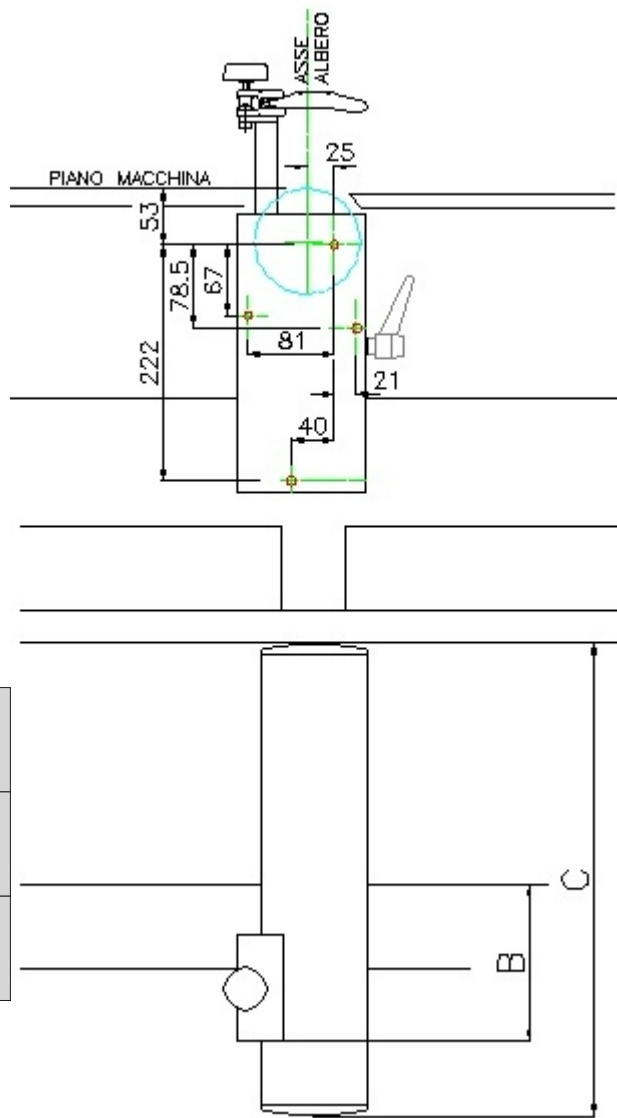

Type	C
1	410-560-660-780
2	400+260 400+400